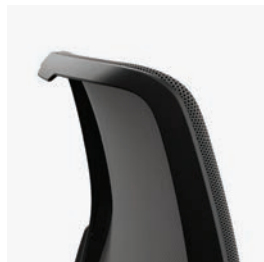

Arbejdsstol med polstret ryg 313-4539

Arbejdsstol med polstret ryg 313-4539

Konferencestol med polstret ryg 313-4518

Konferencestol med polstret mesh ryg 313-4018

Ryg

Mesh ryg

Polstret ryg

Armlæn (tilvalg)

Aluminium poleret

Aluminium sort

Aluminium alu-metallic

Aluminium perl-metallic

Sort plast

Sæde- og rygstøtte

Aluminium poleret

Aluminium sort