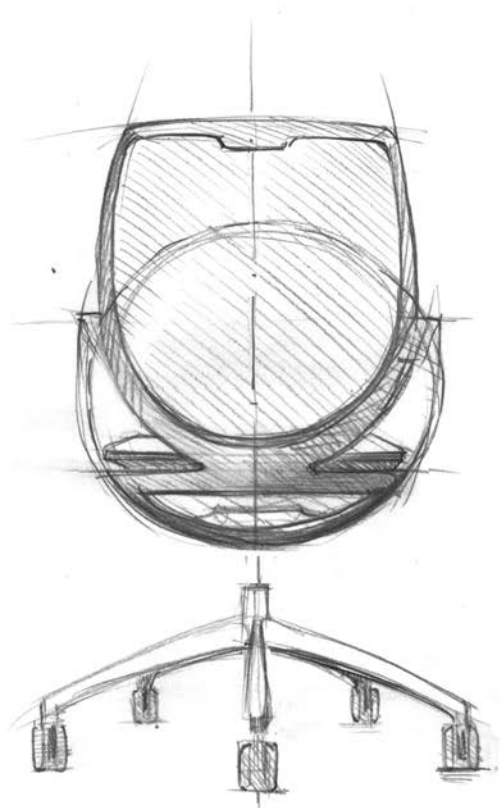

Design

Inspireret af kugleformen Moderne stole er en funktionel forlængelse af menneskekroppen. Målet er at genskabe og støtte vores naturlige bevægelser. Giroflex 313 er inspireret af kuglens lette og ubegrænsede bevægelse med brugeren i centrum. Også i designet er kugleformen tydeligt genkendelig og byder på optimal siddekomfort med en naturlig elegance og klar visuel karakter.

Design med schweiziske rødder Designeren Paolo Fancelli lever og arbejder i Biasca i den schweiziske kanton Ticino. Som produktiv industriel designer har han modtaget mange priser for sit arbejde. Paolo har samarbejdet med Giroflex siden 1996 og bidraget med et antal stoledesign fra den bedst sælgende Giroflex 64 til den alsidige Giroflex 313, der vandt Red Dot Design Award i 2015 og den tyske Design Pris i 2017.