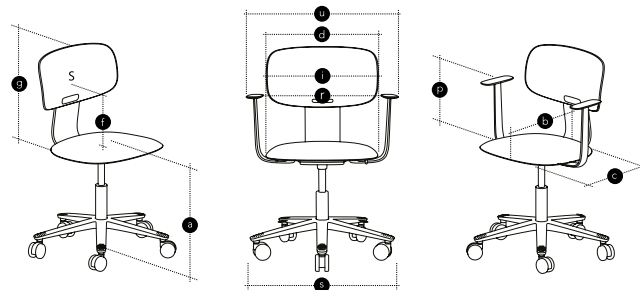

- Afventer godkendelse: Svanemærket.

Materialoespecifikation:

- Samlet andel af genbrugsmaterialer: 68-74%.
- Genanvendt aluminium 97-98 %, post-consumer plast i sæde og rygskal 94%.
- Total vægt af produktet: 10,9 kg - model 2100, uden armlæn, eksklusiv emballage.

MODEL OG MÅL

Mål og vægt for HÅG Tion (ref. EN 1335)	HÅG Tion 2100	HÅG Tion 2140	HÅG Tion 2160	HÅG Tion 2200¹⁾	HÅG Tion 2240¹⁾
Siddehøjde, målt ved en belastning på 64 kg, 150 mm lift [a]	408-542	408-542	408-542	408-542	408-542
Siddehøjde, målt ved en belastning på 64 kg, 200 mm lift [a]	485-664	485-664	485-664	485-664	485-664
Sædedybde med glide [b]	425	435	435	422	435
Sædedybde [c]	425	435	435	422	435
Sædebredde [d]	455	470	470	450	470
Højden på rygstøttestedet [S] over sædet [f]	240	240	240	240	240
Højde på ryglæn [g]	251	251	257	253	253
Ryglænets bredde [i]	464	464	464	464	464
Ryglæn hældning (grader)	-5,7	-5,7	-5,7	-5,7	-5,7
Højde på armlæn [p]	229	229	229	229	229
Højde på Nakkestøtte [p]	n.a.	n.a.	n.a.	n.a.	n.a.
Afstand mellem armlæn [r]	492	492	492	492	492
Stolebredde [mm] [8]	600	600	600	600	600
Neutral position (grader)	-3	-3	-3	-3	-3
Hældningsområde (grader)	-14 – +7,4	-14 – +7,4	-14 – +7,4	-14 – +7,4	-14 – +7,4
Fodkryds [s]	620	620	620	620	620
Vægt (kg)	10,9	10,9	11,1	13,7	13,2

Venligst bemærk at målene ikke er absolutte, de kan variere fra stol til stol.

¹⁾ Tilgængelig i 2. kvartal 2022

TILVALG

- Alle modeller kan konfigureres efter eget valg ved at vælge og kombinere 5 forskellige lakfarver samt i tumbled eller poleret aluminiums finish.
- Alle modeller kan polstres med tekstiler fra Flokk Standard, Extended og Curated kollektionerne
- Armlæn i massivt aluminium er tilvalg og kan leveres i 5 forskellige lakfarver samt i tumbled eller poleret aluminiums finish.