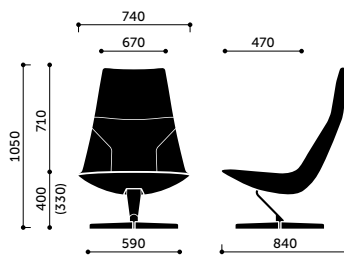

RBM Chic Lounge A10F