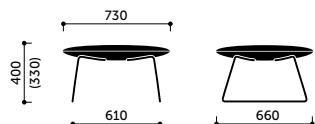

RBM Chic Lounge PV3