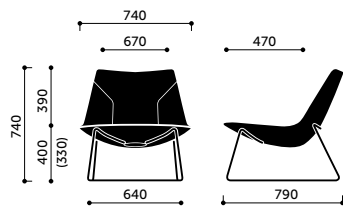

RBM Chic Lounge A20V3