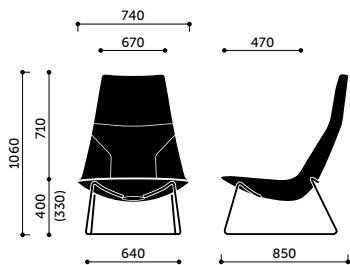

RBM Chic Lounge A10V3