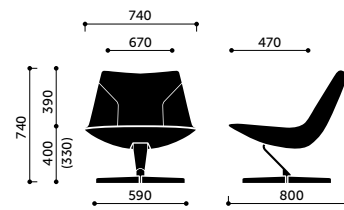

RBM Chic Lounge A20F