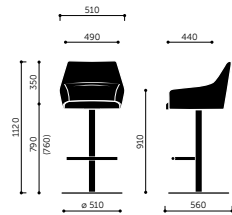

RBM Chic 20CR