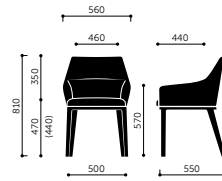

Når RBM Chic er monteret på fodkryds med returdrej, som er den ideel til områder, der skal holdes pæne og ordnede

Design af: Christophe Pillet

Bringing life to rooms

RBM Chic 21H

RBM Chic 21HW

RBM Chic 20H