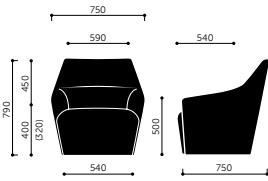

RBM Chic 10FU