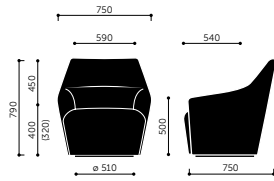

RBM Chic 10FUS