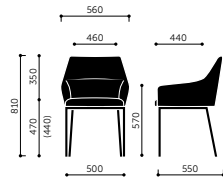

Når RBM Chic er monteret på fodkryds med returdrej, som er den ideel til områder, der skal holdes pæne og ordnede

Design af: Christophe Pillet

Bringing life to rooms

RBM Chic 21H

RBM Chic 21HW

RBM Chic 20H