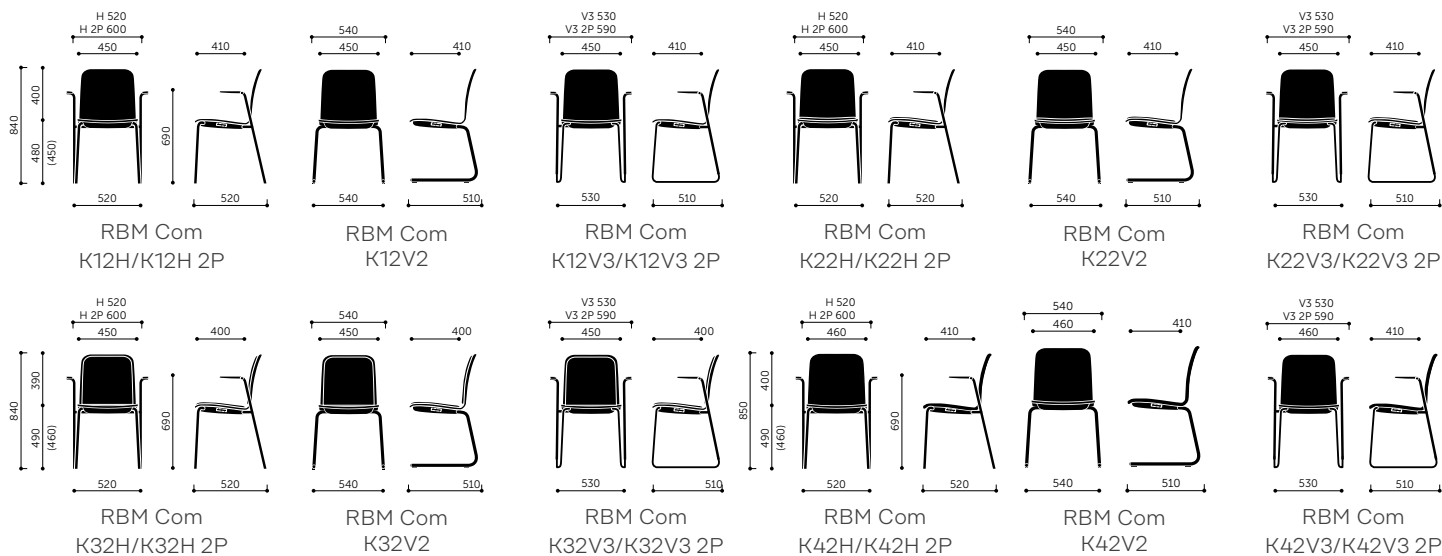

Model	Beskrivelse	Kan stables (antal)	Vægt
K12H	Chair, 4-legged, unupholstered	15	5,5 kg
K12H 2P	Chair w/armrests, 4-legged, unupholstered	15	7,5 kg
K12V2	Chair, reversed cantilever, unupholstered	5	7 kg
K12V3	Chair, sledgebase, unupholstered	15	6,5 kg
K12V3 2P	Chair w/armrests, sledgebase, unupholstered	15	7,5 kg
K22H	Chair, 4-legged, upholstered seat	12	6 kg
K22H 2P	Chair w/armrests, 4-legged, upholstered seat	12	8 kg
K22V2	Chair, reversed cantilever, upholstered seat	5	7,5 kg
K22V3	Chair, sledgebase, upholstered seat	12	7 kg
K22V3 2P	Chair w/armrests, sledgebase, upholstered seat	12	8 kg
K32H	Chair, 4-legged, upholstered seat and back	12	6,5 kg
K32H 2P	Chair w/armrests, 4-legged, upholstered seat and back	12	8,5 kg
K32V2	Chair, reversed cantilever, upholstered seat and back	5	8 kg
K32V3	Chair, sledgebase, upholstered seat and back	12	7,5 kg
K32V3 2P	Chair w/armrests, sledgebase, upholstered seat and back	12	8,5 kg
K42H	Chair, 4-legged, fully upholstered	10	6 kg
K42H 2P	Chair w/armrests, 4-legged, fully upholstered	10	8 kg
K42V2	Chair, reversed cantilever, fully upholstered	5	7,5 kg
K42V3	Chair, sledgebase, fully upholstered	10	7 kg
K42V3 2P	Chair w/armrests, fully upholstered	10	8 kg
K12L3	3 seat bench, unupholstered	19,5 kg	
K12L4	4 seat bench, unupholstered	26 kg	
K22L3	3 seat bench, upholstered seat	21 kg	
K22L4	4 seat bench, upholstered seat	28 kg	
K32L3	3 seat bench, upholstered seat and back	22,5 kg	
K32L4	4 seat bench, upholstered seat and back	30 kg	
K42L3	3 seat bench, fully upholstered	21 kg	
K42L4	4 seat bench, fully upholstered	28 kg