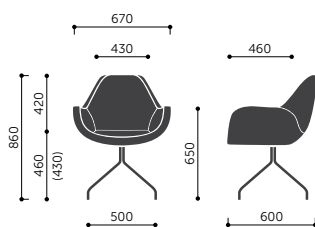

Design af: Piotr Kuchciński

Bringing life to rooms

RBM Fan 10HC

RBM Fan 10H

RBM Fan 10HS

RBM Fan 10HW

RBM Fan 10V

Model	Beskrivelse	Vægt
10HC	Armchair, 4-star base, decorative castors	10,5 kg
10H	Armchair, 4-star base, glides	10,5 kg
10HS	Swivel armchair, 4-star base, glides	10,5 kg
10HW	Armchair, wooden legs	9,5 kg
10V	Armchair, sledgebase	10,5 kg

Produkt specifikation

- Skal i formstøbt koldskum
- 4-grenet stel med hjul: Black, Steelgrey og Metalsilver
- 4-grenet drejbart fodkryds med glidere: Black, Steelgrey og Metalsilver
- 4-grenet fodkryds med glidere: Black, Steelgrey og Metalsilver
- Medestel: Black, Steelgrey og Metalsilver
- Træben i 10 forskellige bejdse / lakfarver, model 10HW