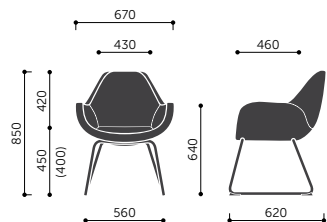

Design af: Piotr Kuchciński

Bringing life to rooms

RBM Fan 10HC

RBM Fan 10H

RBM Fan 10HS

RBM Fan 10HW

RBM Fan 10V

Model	Beskrivelse	Vægt
10HC	Armchair, 4-star base, decorative castors	10,5 kg
10H	Armchair, 4-star base, glides	10,5 kg
10HS	Swivel armchair, 4-star base, glides	10,5 kg
10HW	Armchair, wooden legs	9,5 kg
10V	Armchair, sledgebase	10,5 kg

Produkt specifikation

- Skal i formstøbt koldskum
- 4-grenet stel med hjul: Black, Steelgrey og Metalsilver
- 4-grenet drejbart fodkryds med glidere: Black, Steelgrey og Metalsilver
- 4-grenet fodkryds med glidere: Black, Steelgrey og Metalsilver
- Medestel: Black, Steelgrey og Metalsilver
- Træben i 10 forskellige bejdse / lakfarver, model 10HW