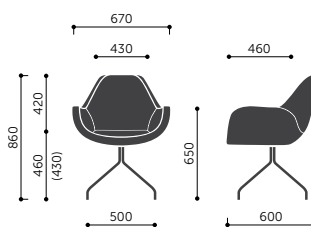

Design af: Piotr Kuchciński

Bringing life to rooms

RBM Fan 10HC

RBM Fan 10H

RBM Fan 10HS

RBM Fan 10HW

RBM Fan 10V

Model	Beskrivelse	Vægt
10HC	Armchair, 4-star base, decorative castors	10,5 kg
10H	Armchair, 4-star base, glides	10,5 kg
10HS	Swivel armchair, 4-star base, glides	10,5 kg
10HW	Armchair, wooden legs	9,5 kg
10V	Armchair, sledgebase	10,5 kg

Produkt specifikation

- Skal i formstøbt koldskum
- 4-grenet stel med hjul: Black, Steelgrey og Metalsilver
- 4-grenet drejbart fodkryds med glidere: Black, Steelgrey og Metalsilver
- 4-grenet fodkryds med glidere: Black, Steelgrey og Metalsilver
- Medestel: Black, Steelgrey og Metalsilver
- Træben i 10 forskellige bejdse / lakfarver, model 10HW