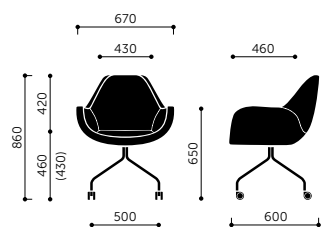

RBM Fan

Stel farver

- Black
- Steelgrey
- Metalsilver

Træ farver

- H5 Black stained beech
- H6 Natural stained beech
- H7 Golden stained beech
- H8 Whitewashed beech
- H11 Wenge stained beech
- H12 Cardinal stained beech
- H13 White lacquered beech
- HO6 Classic oak (E)
- HO11 Black stained oak (E)
- HO12 Cardinal oak (E)

Design af: Piotr Kuchciński

Bringing life to rooms

RBM Fan 10HC

RBM Fan 10H

RBM Fan 10HS

RBM Fan 10HW

RBM Fan 10V

Model	Beskrivelse	Vægt
10HC	Armchair, 4-star base, decorative castors	10,5 kg
10H	Armchair, 4-star base, glides	10,5 kg
10HS	Swivel armchair, 4-star base, glides	10,5 kg
10HW	Armchair, wooden legs	9,5 kg
10V	Armchair, sledgebase	10,5 kg

Produkt specifikation

- Skal i formstøbt koldskum
- 4-grenet stel med hjul: Black, Steelgrey og Metalsilver
- 4-grenet drejbart fodkryds med glidere: Black, Steelgrey og Metalsilver
- 4-grenet fodkryds med glidere: Black, Steelgrey og Metalsilver
- Medestel: Black, Steelgrey og Metalsilver
- Træben i 10 forskellige bejdse / lakfarver, model 10HW