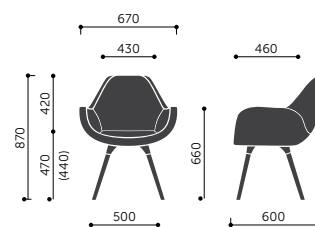

Design af: Piotr Kuchciński

Bringing life to rooms

RBM Fan 10HC

RBM Fan 10H

RBM Fan 10HS

RBM Fan 10HW

RBM Fan 10V

Model	Beskrivelse	Vægt
10HC	Armchair, 4-star base, decorative castors	10,5 kg
10H	Armchair, 4-star base, glides	10,5 kg
10HS	Swivel armchair, 4-star base, glides	10,5 kg
10HW	Armchair, wooden legs	9,5 kg
10V	Armchair, sledgebase	10,5 kg

Produkt specifikation

- Skal i formstøbt koldskum
- 4-grenet stel med hjul: Black, Steelgrey og Metalsilver
- 4-grenet drejbart fodkryds med glidere: Black, Steelgrey og Metalsilver
- 4-grenet fodkryds med glidere: Black, Steelgrey og Metalsilver
- Medestel: Black, Steelgrey og Metalsilver
- Træben i 10 forskellige bejdse / lakfarver, model 10HW