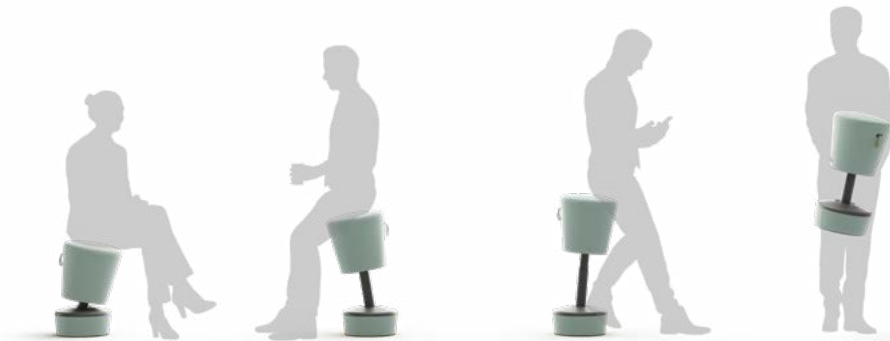

RBM Mickey

Stel farver i plast

-  Light grey (RAL 7047)
-  Grey (RAL 7043)
-  Beige (RAL 7036)

RBM Mickey er den perfekte siddeløsning for dem, der søger for en mere aktiv tilgang til arbejdet.

Puffen drejer og svinger fra side til side og har en justerbar højdeindstilling. Den giver god støtte under stående arbejde, men kan tjene mange forskellige behov, såsom hurtige møder ved counterbordet eller ved siden af et skrivebord.

RBM Mickey er ergonomisk designet og den kan benyttes til aktivt skrivebordsarbejde, både siddende og stående. Den følger let din siddestilling med en 10-graders hældning til begge sider. Disse stillingsændringer under arbejdet giver aktiv støtte til ryggen.

Design af: ITO Design

Bringing life to rooms

Blødt profileret skum gør sideoplevelsen mere behagelig

Vippefunktionen følger brugerens siddestilling

Højdejustering (33 cm vandring) og drejefunktion giver aktiv støtte selv i stående stilling

Kompakt form gør RBM Mickey let at flytte rundt

Beskrivelse

Vægt

Drejbar puf med højdejustering og sidelæns vip 10°

11,5 kg

Produkt specifikation

- Stolen vipper fra side til side med en indbygget 10 graders hældning for aktiv støtte og har en højdejustering der går fra en lav puf til høj stol
- Med det specielle håndtag kan puffen let flyttes og højdejusteres fra en lav puff til en høj stol
- Håndtag til højdejustering er altid lavet af det samme tekstil som resten af sædet
- Basens sider kan laves af: Det samme tekstil som sædet
- Plast i samme farve som øvrige plastelementer
- Plastelementer og cover til gasliften er lavet af forskellige materialer - farver kan variere lidt
- Tre standard farver på