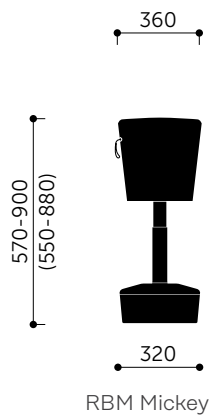

Blødt profileret skum gør sideoplevelsen mere behagelig

Vippefunktionen følger brugerens siddestilling

Højdejustering (33 cm vandring) og drejefunktion giver aktiv støtte selv i stående stilling

Kompakt form gør RBM Mickey let at flytte rundt