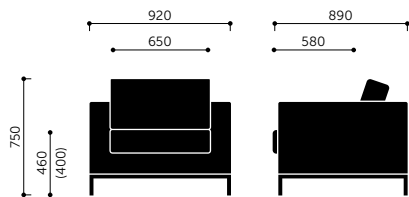

RBM MyTurn Sofa

Stel farver

Black

Steelgrey

Metalsilver

Enkle former og robuste linjer med RBM MyTurn Sofa.

Serien er kendetegnet ved sin minimalistiske stil, luksuriøse finish og sine puder, der er fyldt med skum efter nøje udvalgte parametre. Disse aspekter skaber sammen en unik blød siddeoplevelse.

RBM MyTurn 10H/10V

RBM MyTurn 20H/20V

RBM MyTurn 30H/30V

Model	Beskrivelse	Vægt
10H	Armchair, 4 legged	35 kg
10V	Armchair, Sledgebase	40,5 kg
20H	2-seat sofa, 4 legged	54 kg
20V	2-seat sofa, Sledgebase	55 kg
30H	3-seat sofa, 4 legged	67,5 kg
30V	3-seat sofa, Sledgebase	68,5 kg