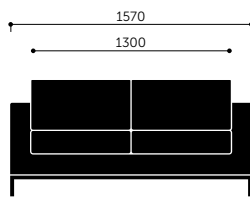

RBM MyTurn Sofa

Stel farver

Black

Steelgrey

Metalsilver

Enkle former og robuste linjer med RBM MyTurn Sofa.

Serien er kendetegnet ved sin minimalistiske stil, luksuriøse finish og sine puder, der er fyldt med skum efter nøje udvalgte parametre. Disse aspekter skaber sammen en unik blød siddeoplevelse.

RBM MyTurn 10H/10V

RBM MyTurn 20H/20V

RBM MyTurn 30H/30V

Model	Beskrivelse	Vægt
10H	Armchair, 4 legged	35 kg
10V	Armchair, Sledgebase	40,5 kg
20H	2-seat sofa, 4 legged	54 kg
20V	2-seat sofa, Sledgebase	55 kg
30H	3-seat sofa, 4 legged	67,5 kg
30V	3-seat sofa, Sledgebase	68,5 kg