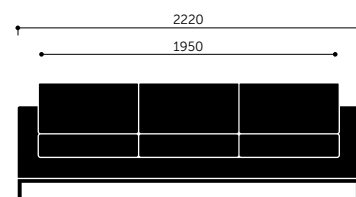

RBM MyTurn Sofa

Stel farver

Black

Steelgrey

Metalsilver

Enkle former og robuste linjer med RBM MyTurn Sofa.

Serien er kendetegnet ved sin minimalistiske stil, luksuriøse finish og sine puder, der er fyldt med skum efter nøje udvalgte parametre. Disse aspekter skaber sammen en unik blød siddeoplevelse.

RBM My Turn serien består af en lænestol og en sofa i to størrelser. Det er en perfekt løsning til elegante kontormiljøer, i receptioner, lobbyer eller på gangarealer.

Design af: Paul Brooks

Bringing life to rooms

RBM MyTurn 10H/10V

RBM MyTurn 20H/20V

RBM MyTurn 30H/30V

Model	Beskrivelse	Vægt
10H	Armchair, 4 legged	35 kg
10V	Armchair, Sledgebase	40,5 kg
20H	2-seat sofa, 4 legged	54 kg
20V	2-seat sofa, Sledgebase	55 kg
30H	3-seat sofa, 4 legged	67,5 kg
30V	3-seat sofa, Sledgebase	68,5 kg