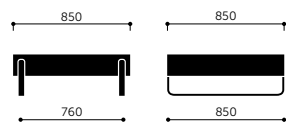

RBM MyTurn Table S2V