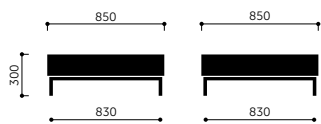

RBM MyTurn Table S2H