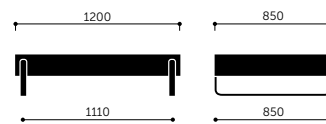

RBM MyTurn Table har en moderne og minimalistisk stil.

Det rektangulære træbord fås med medestel eller stel på fire ben med finish i Black, Steelgrey eller Metalsilver og med forskellige flotte bordoverflader.

RBM MyTurn bordene er også en perfekt løsning til elegante kontorindretninger, i receptioner, lobbyer og på gangarealer.

Design af: Paul Brooks

Bringing life to rooms

RBM MyTurn Table S2H

RBM MyTurn Table S2V

RBM MyTurn Table S1H

RBM MyTurn Table S1V

Model	Beskrivelse	Vægt
S2H	Small table, 4 legged, 85x30x85 cm	33,5 kg
S2V	Small table, Sledgebase, 85x30x85 cm	38,5 kg
S1H	Large table, 4 legged, 120x30x85 cm	49 kg
S1V	Large table, Sledgebase, 20x30x85 cm	49,5 kg