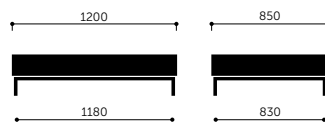

RBM MyTurn Table har en moderne og minimalistisk stil.

Det rektangulære træbord fås med medestel eller stel på fire ben med finish i Black, Steelgrey eller Metalsilver og med forskellige flotte bordoverflader.

RBM MyTurn bordene er også en perfekt løsning til elegante kontorindretninger, i receptioner, lobbyer og på gangarealer.

Design af: Paul Brooks

Bringing life to rooms

RBM MyTurn Table S2H

RBM MyTurn Table S2V

RBM MyTurn Table S1H

RBM MyTurn Table S1V

Model	Beskrivelse	Vægt
S2H	Small table, 4 legged, 85x30x85 cm	33,5 kg
S2V	Small table, Sledgebase, 85x30x85 cm	38,5 kg
S1H	Large table, 4 legged, 120x30x85 cm	49 kg
S1V	Large table, Sledgebase, 20x30x85 cm	49,5 kg