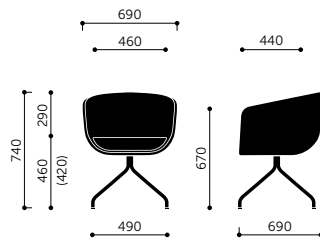

RBM Nu kollektionen er et vidunderligt møbel til dit møde ved konferencebordet eller i loungen.

Stolen er både målrettet formelle arbejdsmiljøer og loungemiljøer, hvor man kan sidde og slappe af.

Kollektionen inkluderer stole med 4-stjernet drejbart fodkryds på hjul, 4-stjernet drejbart fodkryds uden hjul, stel med 4 ben i metal med glidere, medestel samt stel på 4 ben i træ.

Design af: Paul Brooks

Bringing life to rooms

RBM Nu 20HC

RBM Nu 20HS

RBM Nu 20V3

RBM Nu 20HW

RBM Nu 20F

Model	Beskrivelse	Vægt
20HC	Swivel armchair, 4-legged	11,5 kg
20HS	Armchair, 4-legged	11 kg
20V3	Armchair, sledgebase	11 kg
20HW	Armchair, wooden legs	10,5 kg
20F	Swivel armchair, 4-star base	12 kg