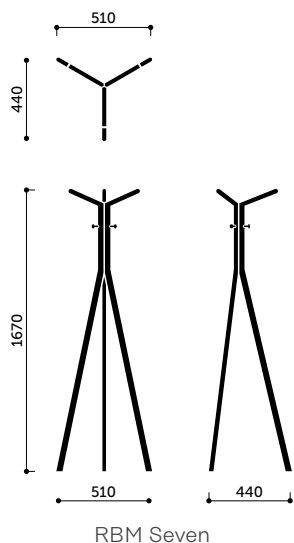

Beskrivelse	Vægt
Stumtjener, metal	5 kg

Produkt specifikation

- Fremstillet i stål af høj kvalitet og fås i flere farver
- Yderligere jakkekroge i kontrastfarver der ligner farverige knapper forbedrer dens originalitet
- Bøjlen giver et fremragende designelement, der passer ind i hjemmet såvel som på kontoret

Tilvalg

- Det er muligt at bestille kroge i andre farver end stumtjeneren

Levering: Standard kollektion (overflade / farver) - leveringstid fra fabrik inden for 30-35 arbejdsdage

Se RBM prislisten for flere detaljer